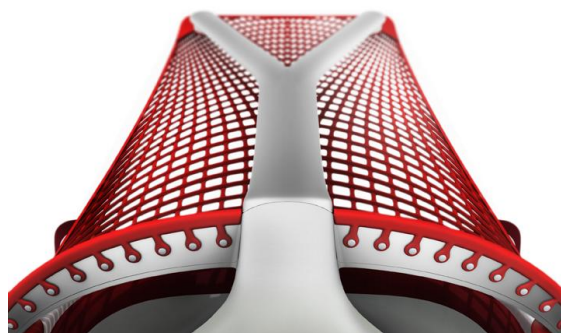

SAYL – ELA PIIRANGUTETA

Maailma parimate toolide tootja Herman Miller esitleb:

SAYL™ – kõigile kättesaadav erakordse disainiga töötool

SAYL'i disainer Yves Behar: „Inimese loomuses on pidev piiride otsimine, ta teeb seda selleks et neid ületada. Hea disain ja mugav toode peaks olema kättesaadavad igähele ja kõikjal. SAYL peegeldab sedasama piiride ületamist ihkavat inimest, ta loob selleks igähele võrdsed võimalused ning on kutsuva disainiga“.

SAYL'is on esimesena maailmas täistoega vetruv seljatugi, mis on sõna otseses mõttes raamideta. Toolis kasutatakse 3D Intelligent™ tehnoloogiat, seljatoel pole tugevaid servasid, sellega annab ta kasutajale täieliku liikumisvabaduse ja ergonomilise toe.

Tools uudsus ja erakordsus peitub väljendub mitte ainult tema silmapaistvas välimuses vaid ka tema sisus. Võttes idee aluseks Golden Gate'i silla San Franciscos, eeldas Yves Behar, et vähese materjaliga saab luua erakordselt tugevaid, kuid samas õhulisi konstruktsioone. Vähem kasutatud materjali tähendab väiksemat mõju keskkonnale nii tootmisprotsessis kui ka taaskasutuses.